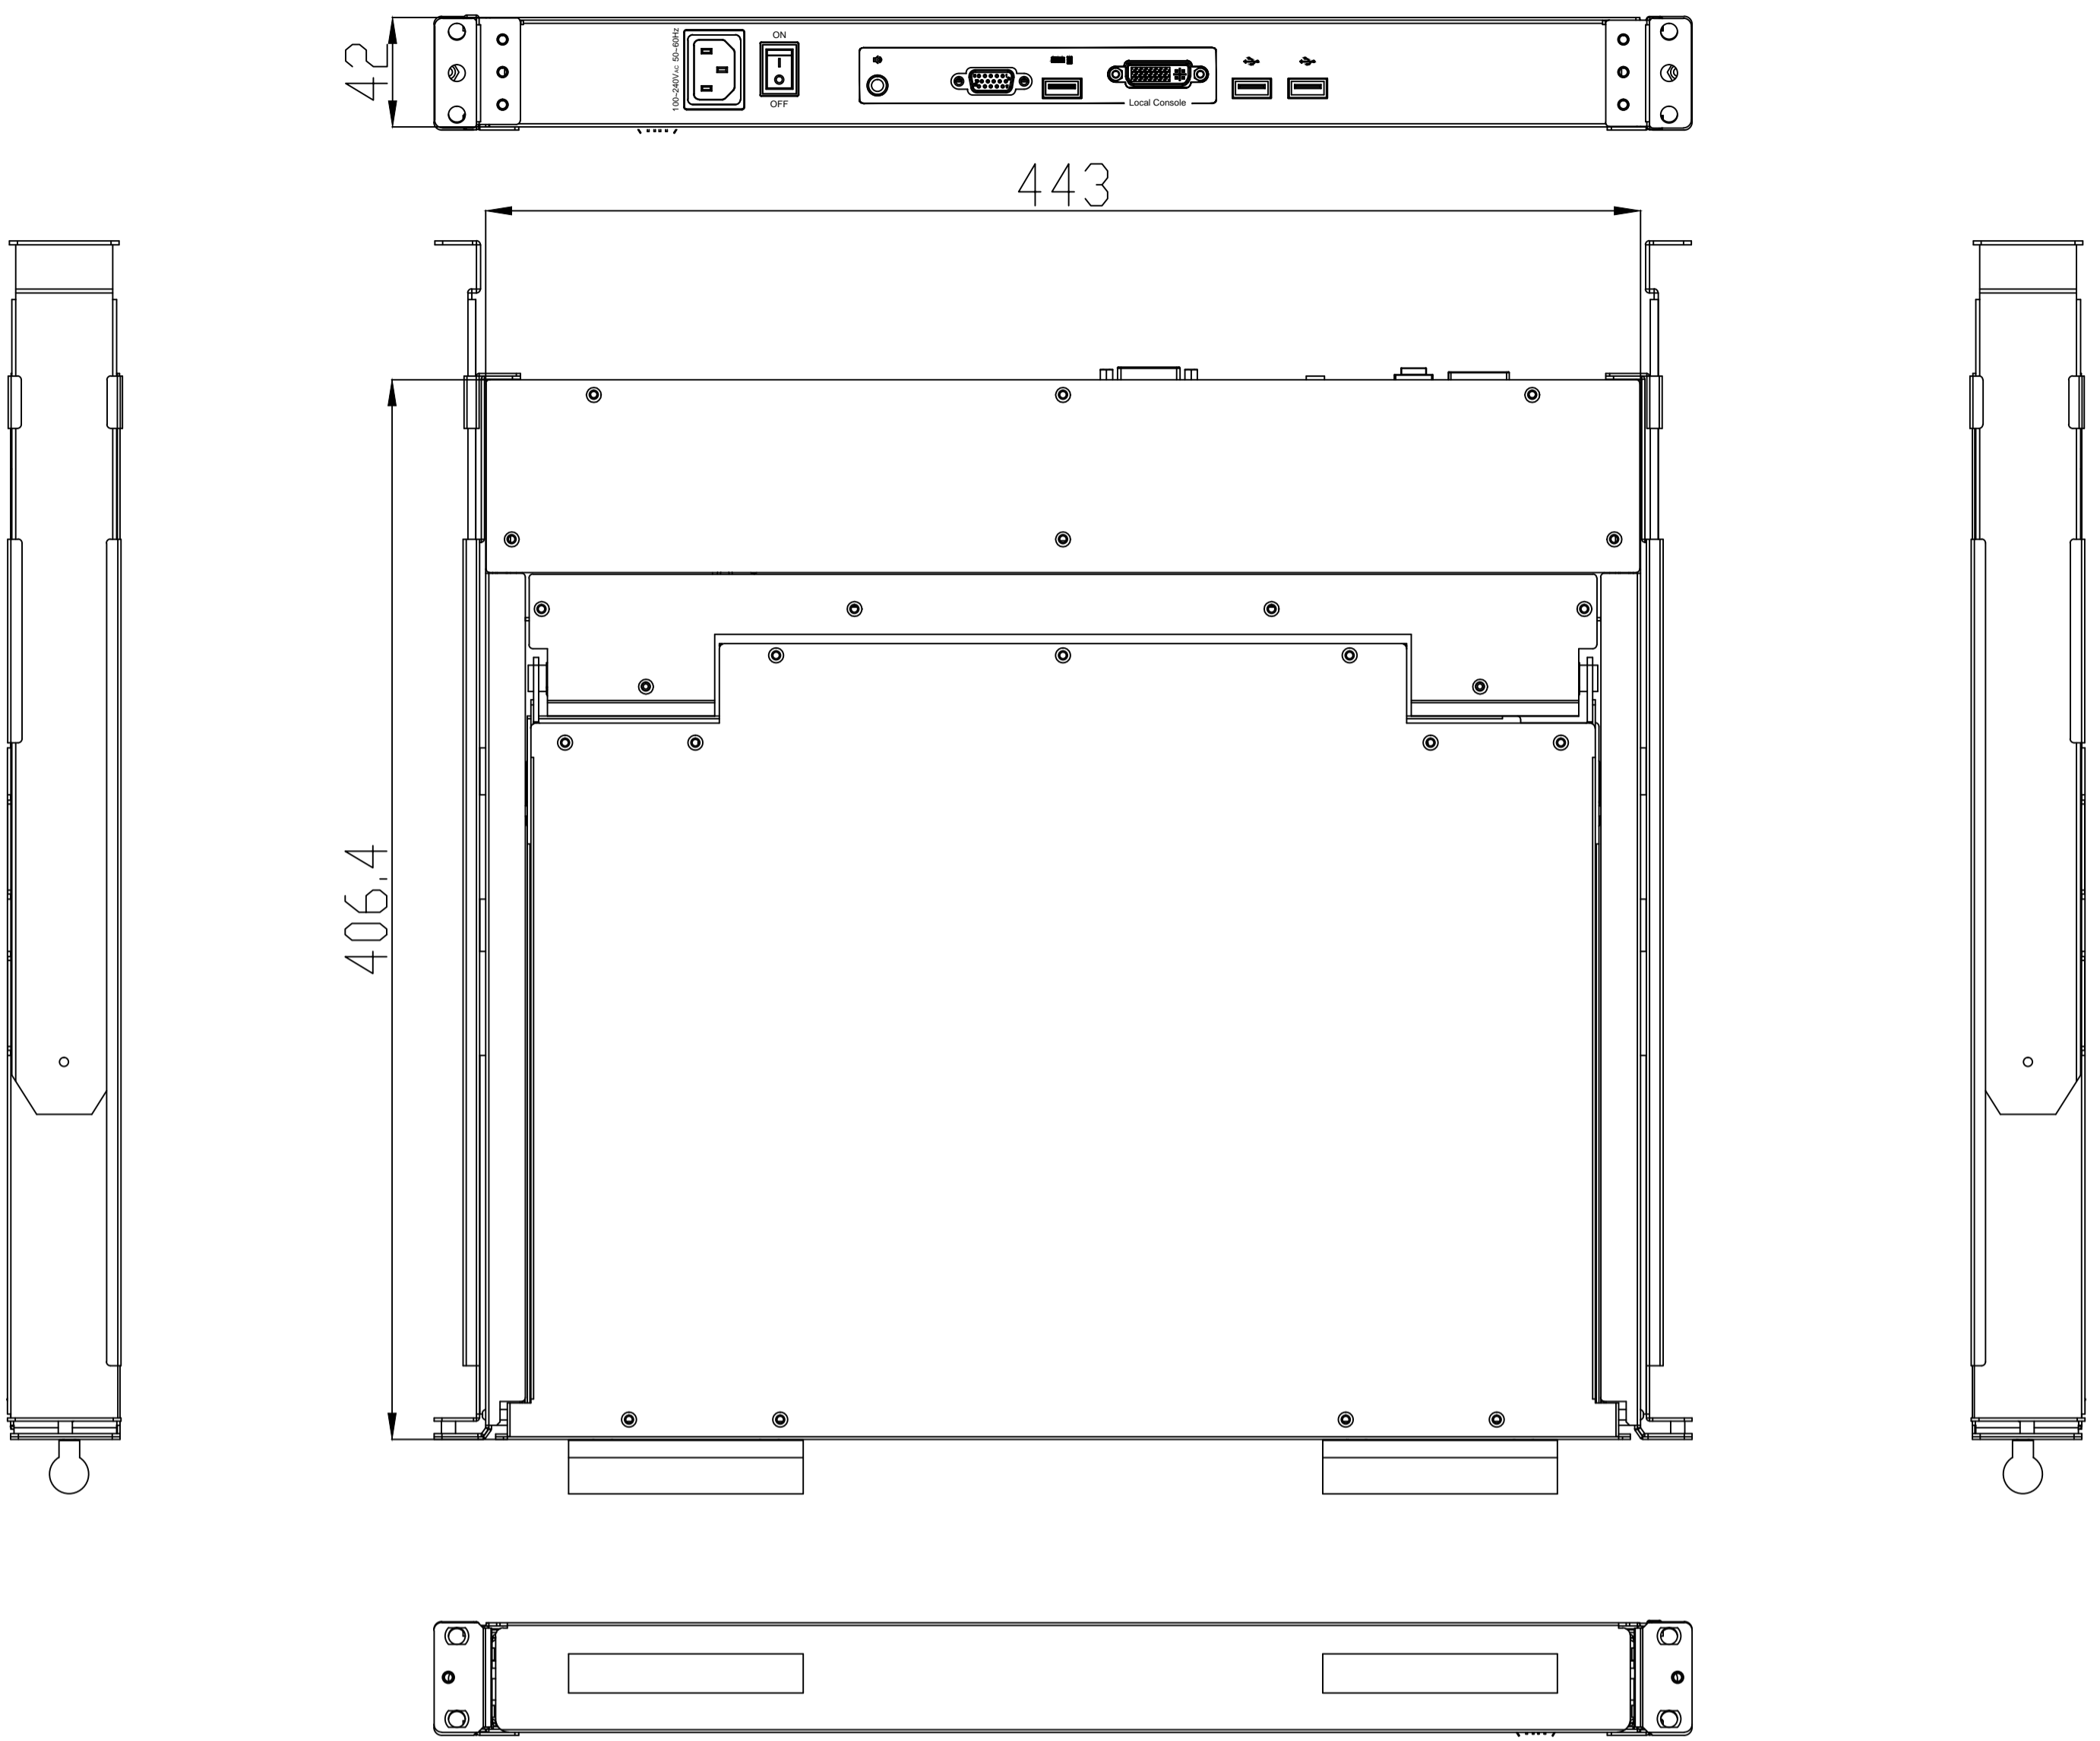

## Display present on different resolution

Resolution 1920 x 1200

Resolution 1920 x 1080

Resolution 1600 x 1200

102 route de Limours - DOMAINE DE ST PAUL - BAT  
A6 - Bureau 3  
78470 ST REMY LES CHEVREUSE  
Tel : 09 54 16 23 53 - Fax : 09 59 16 23 53  
www.sacasa.info - contact@sacasa.info